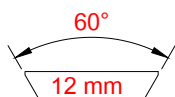

STD EU LINE

PRODOTTI PER CODA DI RONDINE 12 MM 60° / PRODUCTOS PARA COLA DE MILANO 12 MM 60°

ATTACCHI A SGANCIO RAPIDO PER OTTICHE Monturas abatibles para visores convencionales

AJUSTE A TIRO 100% GARANTIZADO

STEEL INSERT SYSTEM CONTESSA®

I punti di chiusura sulla slitta o sull'arma sono in acciaio trilegato temprato ed assicurano massima stabilità e assoluta ripetibilità della taratura tra uno sgancio e l'altro.

Los puntos de bloqueo en las bases o en el rifle son de acero reforzado de triple aleación y garantizan una estabilidad y calibración máxima, en el montaje y desmontaje de la montura ofreciendo también una gran resistencia al disparo.

SIMPLE BLACK LR

Code SB01 | € 290,00 + IVA

Per armi basculanti con disposizione degli **anelli arretrati verso il calcio**.
Para armas basculantes con anillas retrasada hacia la culata.