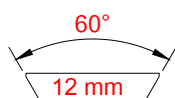

SIMPLE BLACK RD

Code SB03 | € 290,00 + IVA

Corpo con guida Picatinny in acciaio per applicazione **RED-DOT**.
Montura con base Picatinny in acciaio per dispositivi de PUNTO ROJO.

SIMPLE BLACK RD SX

Code SB03 SX | € 290,00 + IVA

Con chiusura Sinistra.
Versión con palanca de bloqueo a la izquierda.

SIMPLE BLACK NV

Code SB04 | € 290,00 + IVA

Corpo con guida Picatinny in acciaio per applicazione **VISORE NOTTURNO**.
Montura con base Picatinny in acciaio per VISORES NOCTURNOS.

SIMPLE BLACK NV SX

Code SB04 SX | € 290,00 + IVA

Con chiusura Sinistra.
Versión con palanca de bloqueo a la izquierda.

SIMPLE BLACK BRS

Code SB05 | € 316,00 + IVA

Corpo con speciali anelli per applicazione ottica **BURRIS LASER SCOPE**.
Montura con anillas especiales para visor BURRIS LASER RIFLE.

SIMPLE BLACK BRS SX

Code SB05 SX | € 316,00 + IVA

Con chiusura Sinistra.
Versión con palanca de bloqueo a la izquierda.

SIMPLE BLACK SWR

Code SBS01 | € 290,00 + IVA

Corpo dedicato esclusivamente alla speciale guida di **SWAROVSKI SR**.
Montura dedicada exclusivamente al riel especial SWAROVSKI SR.

SIMPLE BLACK LDS

Code SBZ01 | € 290,00 + IVA

Corpo a sgancio rapido per speciale guida **ZEISS - LEICA - DOCTER - SCHMIDT & BENDER**.
Montura abatible para el riel especial ZEISS - LEICA - DOCTER - SCHMIDT & BENDER.