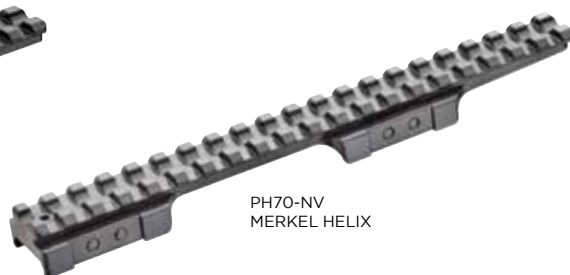

SLITTE PICATINNY NIGHT VISION

Bases Picatinny para visión nocturna

Slitte Picatinny allungate verso il calcio di 60mm per il montaggio di visori notturni.
Montura con base Picatinny alargada hacia la culata de 60mm apta al montaje de visores nocturnos.

PH76-NV	BERGARA B14 SHORT	€ 120,00 + IVA
PH77-NV	BERGARA B14 LONG	€ 120,00 + IVA
PH04-NV	BROWNING A-BOLT	€ 120,00 + IVA
PH52-NV	BROWNING A-BOLT 3 LONG	€ 120,00 + IVA
PH45-NV	BROWNING A-BOLT SHORT	€ 120,00 + IVA
PH51-NV	BROWNING A-BOLT 3 SHORT	€ 120,00 + IVA
PH17-NV	BROWNING BAR	€ 120,00 + IVA
PH43-NV	BROWNING X-BOLT SHORT	€ 120,00 + IVA
PH67-NV	BROWNING X BOLT EXTRA SHORT	€ 120,00 + IVA
PH44-NV	BROWNING X-BOLT LONG	€ 120,00 + IVA
PH27-NV	MANNLICHER CLASSIC LONG	€ 120,00 + IVA
PH23-NV	MAUSER M12	€ 120,00 + IVA
PH70-NV	MERKEL HELYX - SABATTI SAPHIRE	€ 165,00 + IVA
PH74-NV	PICATINNY ON PICATINNY	€ 165,00 + IVA
PH15-NV	REMINGTON 700 SHORT	€ 120,00 + IVA
PH20-NV	SABATTI LONG	€ 120,00 + IVA
PH08-NV	SABATTI SHORT	€ 120,00 + IVA
PH12-NV	SAKO S/SM EXTENDED FOR NIGHT VISION DEVICE	€ 165,00 + IVA
PH13-NV	SAKO M	€ 165,00 + IVA
PH14-NV	SAKO L/XL	€ 165,00 + IVA
PH31-NV	SAKO 85 XS	€ 165,00 + IVA
PH24-NV	SAUER 101	€ 120,00 + IVA
PH33-NV	SAUER 202 STD	€ 120,00 + IVA
PH03-NV	TIKKA T3	€ 120,00 + IVA
PH47-NV	WINCHESTER XPR SHORT	€ 120,00 + IVA
PH57-NV	WINCHESTER XPR LONG	€ 120,00 + IVA
PH05-NV	ZOLI ANTONIO AZ 1900	€ 120,00 + IVA