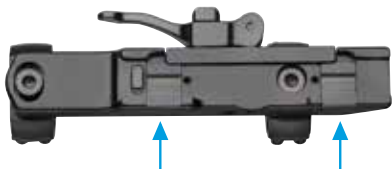

STD EU LINE

PRODOTTI PER CODA DI RONDINE 12 MM 60° / PRODUCTOS PARA COLA DE MILANO 12 MM 60°

ATTACCHI A SGANCIO RAPIDO PER OTTICHE Monturas abatibles para visores convencionales

AJUSTE A TIRO 100% GARANTIZADO

STEEL INSERT SYSTEM CONTESSA®

I punti di chiusura sulla slitta o sull'arma sono in acciaio trilegato temprato ed assicurano massima stabilità e assoluta ripetibilità della taratura tra uno sgancio e l'altro.

Los puntos de bloqueo en las bases o en el rifle son de acero reforzado de triple aleación y garantizan una estabilidad y calibración máxima, en el montaje y desmontaje de la montura ofreciendo también una gran resistencia al disparo.

SIMPLE BLACK LR

Code SB01 | € 290,00 + IVA

Per armi basculanti con disposizione degli **anelli arretrati verso il calcio**.
Para armas basculantes con anillas retrasada hacia la culata.