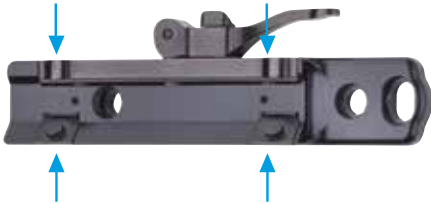

ATTACCHI A SGANCIO RAPIDO PER OTTICHE
Monturas abatibles para visores convencionales

AJUSTE A TIRO 100% GARANTIZADO

STEEL INSERT SYSTEM CONTESSA®

I punti di chiusura sulla slitta o sull'arma sono in acciaio trilegato temprato ed assicurano massima stabilità e assoluta ripetibilità della taratura tra uno sgancio e l'altro.

Los puntos de bloqueo en las bases o en el rifle son de acero reforzado de triple aleación y garantizan una estabilidad y calibración máxima, en el montaje y desmontaje de la montura ofreciendo también una gran resistencia al disparo.