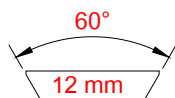

SIMPLE BLACK SWR

Code SBS01 | € 290,00 + IVA

Corpo dedicato esclusivamente alla speciale guida di **SWAROVSKI SR**.
Montura dedicada exclusivamente al riel especial SWAROVSKI SR.