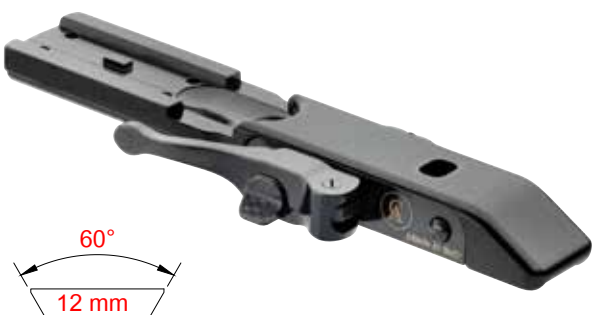

### STD EU LINE

prodotti per coda di rondine 12 mm 60° / productos para cola de milano 12 mm 60°

PAG. 4	ATTACCHI A SGANCIO RAPIDO PER OTTICHE MONTURAS ABATIBLES PARA VISORES CONVENCIONALES
PAG. 6	ATTACCHI A SGANCIO RAPIDO PER PUNTI ROSSI MONTURAS ABATIBLES PARA PUNTOS ROJOS
PAG. 7	ATTACCHI A SGANCIO RAPIDO PER VISORI MONTURAS ABATIBLES PARA VISORES NOCTURNOS Y TÉRMICOS
PAG. 9	ATTACCHI FISSI MONTURAS FIJAS
PAG. 10	SLITTE 12 mm 60° PER ATTACCHI STD EU LINE PÁG. 10 BASES 12MM 60° PARA ACOPLAMIENTOS STD EU LINE
PAG. 11	ANELLI PER CARABINE CAL 22 CON GUIDA A CODA DI RONDINE 11/12mm -60° PÁG. 11 ANILLAS PARA RIFLES CAL 22 CON BASE DE COLA DE MILANO 11/12MM -60°

#### ULTRA LOW RD

Code UL02 | € 265,00 + IVA

Per montaggio di vari modelli di **RED DOT.**

Montura para el montaje de varios modelos de **PUNTO ROJO.**

#### ULTRA LOW H1 T1 - H2 T2

Code UL03 | € 265,00 + IVA

Corpo dedicato all'esclusivo montaggio di **AIMPOINT mod. H1 T1- H2 T2.**

Montura para el montaje exclusivo de **AIMPOINT mod. H1 T1- H2 T2.**