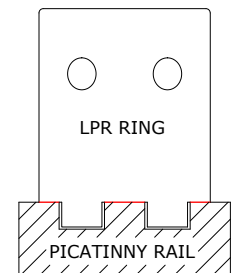

ANELLI PER GUIDE PICATINNY Anillas para bases Picatinny

Anelli con **doppio fermo integrale** per guida Picatinny.
Anillas con **doble seguro** para base Picatinny.

LPR01/A	Light Picatinny Rings	ø 1" H 8mm	€ 80,00 + IVA
LPR01/B	Light Picatinny Rings	ø 1" H 12mm	€ 80,00 + IVA
LPR02/A	Light Picatinny Rings	ø 30mm H 8mm	€ 80,00 + IVA
LPR02/B	Light Picatinny Rings	ø 30mm H 12mm	€ 80,00 + IVA
LPR02/C	Light Picatinny Rings	ø 30mm H 19mm	€ 80,00 + IVA
LPR03/A	Light Picatinny Rings	ø 34mm H 8mm	€ 80,00 + IVA
LPR03/B	Light Picatinny Rings	ø 34mm H 12mm	€ 80,00 + IVA
LPR03/C	Light Picatinny Rings<!-- </td--> <td>ø 34mm H 19mm</td> <td>€ 80,00 + IVA</td>		
LPR04/A	Light Picatinny Rings	ø 40mm H 8mm	€ 115,00 + IVA
LPR04/B	Light Picatinny Rings	ø 40mm H 14,5mm	€ 115,00 + IVA
LPR05/A	Light Picatinny Rings	ø 36mm H 8mm	€ 80,00 + IVA
LPR05/B	Light Picatinny Rings	ø 36mm H 12mm	€ 80,00 + IVA

DOPPIO TRAVERSINO DI TENUTA SULLA SLITTA
Doble bloqueo transversal en la base