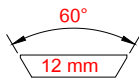

SLITTE IN ACCIAIO TEMPRATO 12 mm 60° PER ATTACCHI STD EU LINE

Bases 12mm 60° para acoplamientos std eu line.

RAILS FOR SEMIAUTOMATIC SHOTGUNS BASES PARA RIFLE SEMIAUTOMÁTICO

RS01	BENELLI ARGO	€ 51,00 + IVA
RS02	BENELLI M2	€ 51,00 + IVA
RS03	BROWNING (all model semiauto) WINCHESTER SRX VULCAN	€ 51,00 + IVA
RS04	H&K 770 KIT COMPLETO con TACCA DI MIRA E MIRINO	€ 143,00 + IVA
RS04/A	H&K 770 ONLY RAIL	€ 51,00 + IVA

RS05	H&K SLB2000	€ 51,00 + IVA
RS10	M3 VINCI	€ 51,00 + IVA
RS12	MARLIN 336	€ 51,00 + IVA
RS06	MERKEL SR I	€ 51,00 + IVA
RS07	REMINGTON 7400 - 7500	€ 51,00 + IVA
RS11	VERNEY CARRON	€ 51,00 + IVA