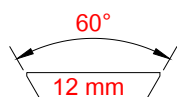

SIMPLE BLACK YP

Code SB08 | € 290,00 + IVA

Corpo a sgancio rapido per visori **YUKON PHOTON**.
Montura abatible para visores nocturnos o térmicos YUKON PHOTON.