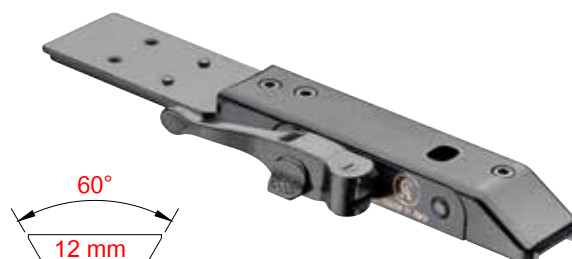

NEW ULTRA LOW KITE KI

Code UL05 | € 265,00 + IVA

Corpo dedicato al montaggio di **KITE, KAHLES HELIA RD.**

Montura para el montaje de **KITE, KAHLES HELIA RD.**