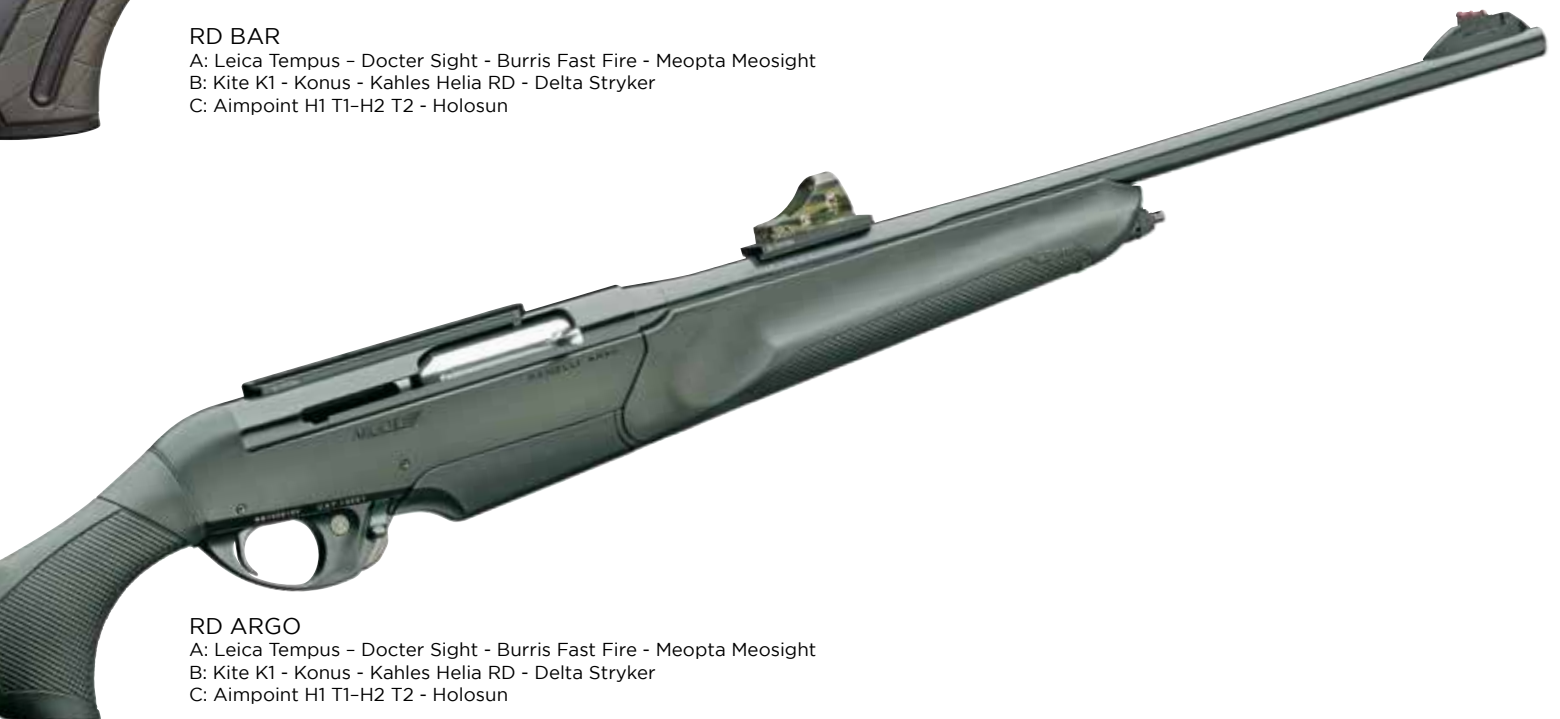

### RD BAR

- A: Leica Tempus - Docter Sight - Burris Fast Fire - Meopta Meosight
- B: Kite K1 - Konus - Kahles Helia RD - Delta Stryker
- C: Aimpoint H1 T1-H2 T2 - Holosun