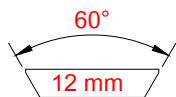

SIMPLE BLACK THUNDER

Code SB15 | € 275,00 + IVA

Attacco a sgancio rapido dedicato al montaggio del **VISORE TERMICO HIK-MICRO THUNDER.**

Montura abatible para el montaje del VISOR TÉRMICO HIK-MICRO THUNDER.