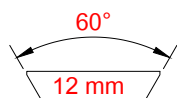

ATTACCHI A SGANCIO RAPIDO PER VISORI

Monturas abatibles para visores

SIMPLE BLACK PLS

Code SB07 | € 275,00 + IVA

Corpo a sgancio rapido per visori **PULSAR e YUKON SIGHTLINE**.
Montura abatible para visores nocturnos o térmicos PULSAR e YUKON SIGHTLINE.