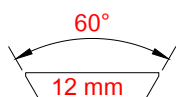

SIMPLE BLACK FOR INFIRAY

Code SB18 | € 275,00 + IVA

Attacco a sgancio rapido dedicato al montaggio del visore **INFIRAY SAIM.**

Montura abatible para el montaje del visor nocturno o térmico INFIRAY SAIM.