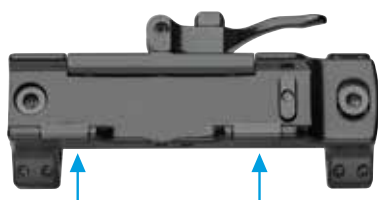

ATTACCHI A SGANCIO RAPIDO PER OTTICHE
Monturas abatibles para visores convencionales

AJUSTE A TIRO 100% GARANTIZADO

STEEL INSERT SYSTEM CONTESSA®

I punti di chiusura sulla slitta o sull'arma sono in acciaio trilegato temprato ed assicurano massima stabilità e assoluta ripetibilità della taratura tra uno sgancio e l'altro.

Los puntos de bloqueo en las bases o en el rifle son de acero reforzado de triple aleación y garantizan una estabilidad y calibración máxima, en el montaje y desmontaje de la montura ofreciendo también una gran resistencia al disparo.