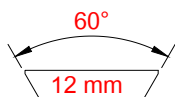

SIMPLE BLACK SBA

Code SB02 | € 290,00 + IVA

Per armi semiautomatiche e bolt action con **leva di chiusura a destra e disposizione standard dell'interasse degli anelli**.

Para armas semiautomáticas y de cerrojo con palanca de bloqueo a la derecha y distancia entre las anillas estándar.