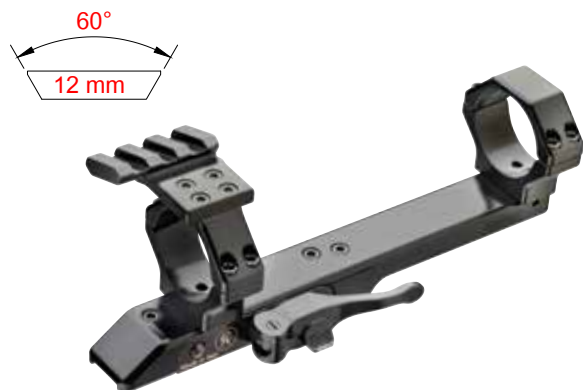

SIMPLE BLACK FOR ATN 4K

Code SB14/A | € 315,00 + IVA con picatinny per intensificatore.
Code SB14/B | € 290,00 + IVA Con picatinny para intensificador de infrarojo.
senza picatinny per intensificatore.
Sin picatinny para intensificador de infrarojo.

Corpo a sgancio rapido per visori **ATN X-SIGHT 4K**.
Montura abatible para visores nocturnos o térmicos ATN X-SIGHT 4K.