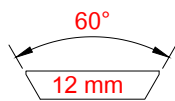

SIMPLE BLACK NV

Code SB04 | € 290,00 + IVA

Corpo con guida Picatinny in acciaio per applicazione **VISORE NOTTURNO**.
Montura con base Picatinny in acciaio per VISORES NOCTURNOS.

SIMPLE BLACK NV SX

Code SB04 SX | € 290,00 + IVA

Con chiusura Sinistra.
Versión con palanca de bloqueo a la izquierda.