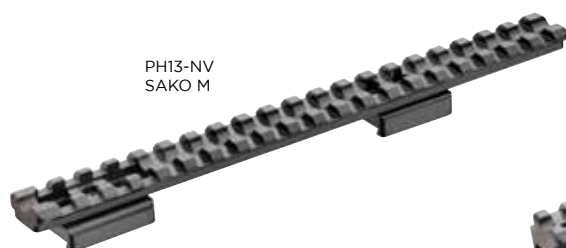

SLITTE PICATINNY NIGHT VISION

Bases Picatinny para visión nocturna

Slitte Picatinny allungate verso il calcio di 60mm per il montaggio di visori notturni.
Montura con base Picatinny alargada hacia la culata de 60mm apta al montaje de visores nocturnos.

PH76-NV	BERGARA B14 SHORT	€ 120,00 + IVA
PH77-NV	BERGARA B14 LONG	€ 120,00 + IVA
PH04-NV	BROWNING A-BOLT	€ 120,00 + IVA
PH52-NV	BROWNING A-BOLT 3 LONG	€ 120,00 + IVA
PH45-NV	BROWNING A-BOLT SHORT	€ 120,00 + IVA
PH51-NV	BROWNING A-BOLT 3 SHORT	€ 120,00 + IVA
PH17-NV	BROWNING BAR	€ 120,00 + IVA
PH43-NV	BROWNING X-BOLT SHORT	€ 120,00 + IVA
PH67-NV	BROWNING X BOLT EXTRA SHORT	€ 120,00 + IVA
PH44-NV	BROWNING X-BOLT LONG	€ 120,00 + IVA
PH27-NV	MANNLICHER CLASSIC LONG	€ 120,00 + IVA
PH23-NV	MAUSER M12	€ 120,00 + IVA
PH70-NV	MERKEL HELYX - SABATTI SAPHIRE	€ 165,00 + IVA
PH74-NV	PICATINNY ON PICATINNY	€ 165,00 + IVA
PH15-NV	REMINGTON 700 SHORT	€ 120,00 + IVA
PH20-NV	SABATTI LONG	€ 120,00 + IVA
PH08-NV	SABATTI SHORT	€ 120,00 + IVA
PH12-NV	SAKO S/SM EXTENDED FOR NIGHT VISION DEVICE	€ 165,00 + IVA
PH13-NV	SAKO M	€ 165,00 + IVA
PH14-NV	SAKO L/XL	€ 165,00 + IVA
PH31-NV	SAKO 85 XS	€ 165,00 + IVA
PH24-NV	SAUER 101	€ 120,00 + IVA
PH33-NV	SAUER 202 STD	€ 120,00 + IVA
PH03-NV	TIKKA T3	€ 120,00 + IVA
PH47-NV	WINCHESTER XPR SHORT	€ 120,00 + IVA
PH57-NV	WINCHESTER XPR LONG	€ 120,00 + IVA
PH05-NV	ZOLI ANTONIO AZ 1900	€ 120,00 + IVA