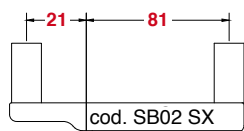

SIMPLE BLACK SBA SX

Code SB02 SX | € 290,00 + IVA

Per armi semiautomatiche e bolt action con **leva di chiusura a sinistra e disposizione standard dell'interasse degli anelli**.

Para armas semiautomáticas y de cerrojo con palanca de bloqueo a la izquierda y distancia entre las anillas estándar.

SIMPLE BLACK EXTREME

Code SB02 SX-20MOA | € 290,00 + IVA

Con inclinazione a 20 MOA.

Con 20 MOA de inclinación.