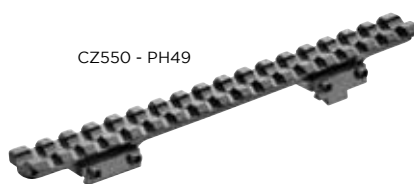

Su ordinazione si eseguono speciali slitte Picatinny per qualsiasi arma.

Se realizan correderas especiales Picatinny para cualquier arma por encargo.

Prezzo da concordare in base alla lavorazione richiesta.

Precio a convenir según la elaboración deseada.

CZ550 - PH49