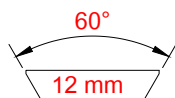

SIMPLE BLACK BRS

Code SB05 | € 316,00 + IVA

Corpo con speciali anelli per applicazione ottica **BURRIS LASER SCOPE**.
Montura con anillas especiales para visor BURRIS LASER RIFLE.

SIMPLE BLACK BRS SX

Code SB05 SX | € 316,00 + IVA

Con chiusura Sinistra.
Versión con palanca de bloqueo a la izquierda.