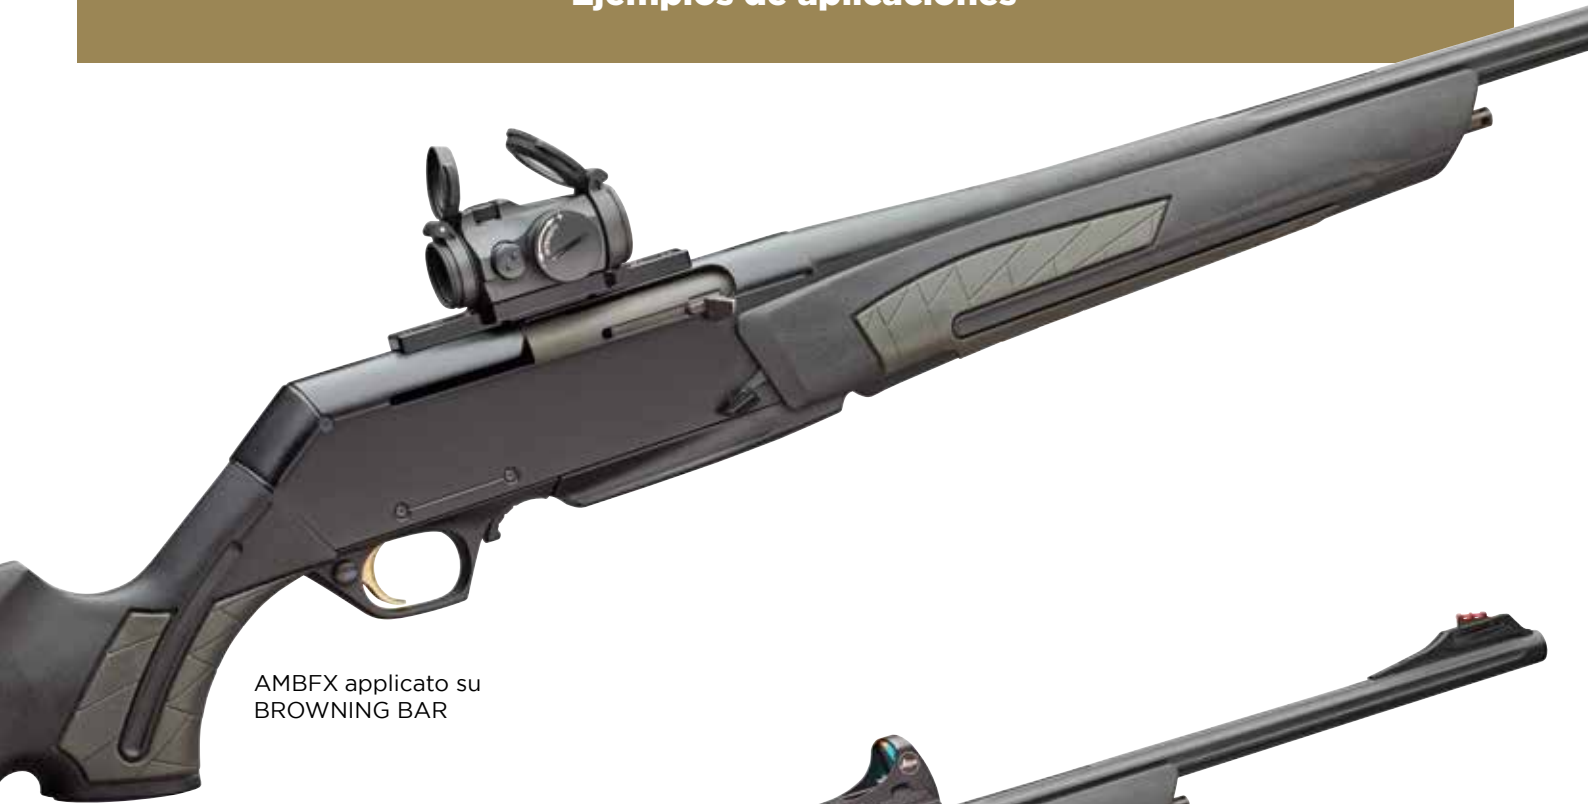

ALCUNI ESEMPI DI APPLICAZIONI Ejemplos de aplicaciones

AMBFX applicato su
BROWNING BAR