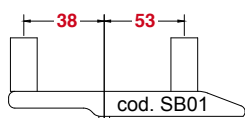

STD EU LINE

PRODOTTI PER CODA DI RONDINE 12 MM 60° / PRODUCTOS PARA COLA DE MILANO 12 MM 60°

ATTACCHI A SGANCIO RAPIDO PER OTTICHE Monturas abatibles para visores convencionales

AJUSTE A TIRO 100% GARANTIZADO

STEEL INSERT SYSTEM CONTESSA®

I punti di chiusura sulla slitta o sull'arma sono in acciaio trilegato temprato ed assicurano massima stabilità e assoluta ripetibilità della taratura tra uno sgancio e l'altro.

Los puntos de bloqueo en las bases o en el rifle son de acero reforzado de triple aleación y garantizan una estabilidad y calibración máxima, en el montaje y desmontaje de la montura ofreciendo también una gran resistencia al disparo.

SIMPLE BLACK LR

Code SB01 | € 290,00 + IVA

Per armi basculanti con disposizione degli **anelli arretrati verso il calcio**.
Para armas basculantes con anillas retrasada hacia la culata.