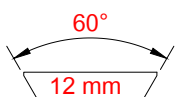

SIMPLE BLACK PRD NV

Code SB17 | € 275,00 + IVA

Attacco a sgancio rapido dedicato al montaggio del visore **PARD NV008.**

Montura abatible para el montaje del visor nocturno o térmico PARD NV008.