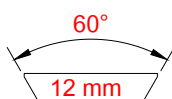

RD BAR

Code RD BAR/A | € 130,00 + IVA

Leica Tempus - Docter Sight - Burris Fast Fire - Meopta Meosight

Code RD BAR/B | € 130,00 + IVA

Kite K1 - Konus - Kahles Helia RD - Delta Stryker

Code RD BAR/C | € 130,00 + IVA

Aimpoint H1 T1-H2 T2 - Holosun

Attacco fisso per **BROWNING BAR** applicabile direttamente su canna per vari punti rossi.

Montura fija para BROWNING BAR aplicable directamente al cañón del fusil para varios puntos rojos.