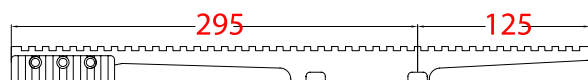

Punto ancoraggio
posteriore

PUNTO DE ANCLAJE TRASERO

SIMPLE BLACK BLS SPECIAL XXL

Code SBB09 | € 490,00 + IVA

Attacco a sgancio rapido CON GUIDA
PICATINNY INTEGRALE compatibile con
ARMA BLASER.

Montura CON BASE PICATINNY
INTEGRAL compatibile con ARMA
BLASER.