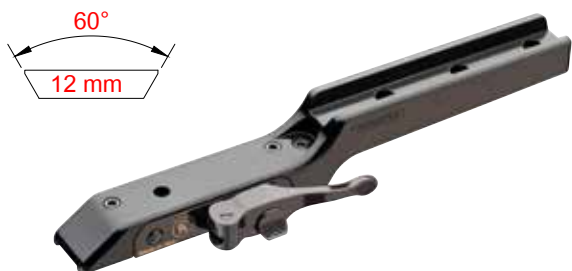

SIMPLE BLACK FOR DDL

Code SB09 | € 275,00 + IVA

Corpo a sgancio rapido per visori **DEDAL**.
Montura abatible para visores nocturnos o térmicos DEDAL.