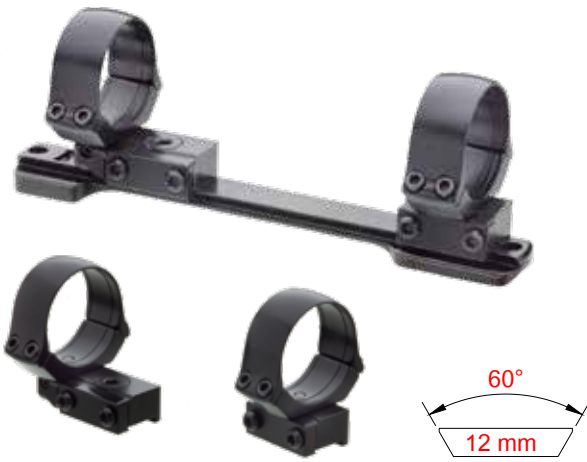

ATTACCHI FISSI Monturas fijas

BFPA FIXED MOUNTING SYSTEM

Code FX01 | € 155,00 + IVA

Attacco fisso per ottiche, applicabile su **SLITTE A CODA DI RONDINE 12mm standard EU**.

Possibilità di brandeggio dell'anello posteriore.

Montura fija para visores convencionales aplicable a BASES DE COLA DE MILANO 12mm estandard EU.

Posibilidad de rotación horizontal de la anilla trasera.