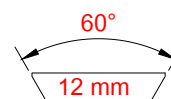

### STD EU LINE

prodotti per coda di rondine 12 mm 60° / productos para cola de milano 12 mm 60°

PAG. 4	ATTACCHI A SGANCIO RAPIDO PER OTTICHE MONTURAS ABATIBLES PARA VISORES CONVENCIONALES
PAG. 6	ATTACCHI A SGANCIO RAPIDO PER PUNTI ROSSI MONTURAS ABATIBLES PARA PUNTOS ROJOS
PAG. 7	ATTACCHI A SGANCIO RAPIDO PER VISORI MONTURAS ABATIBLES PARA VISORES NOCTURNOS Y TÉRMICOS
PAG. 9	ATTACCHI FISSI MONTURAS FIJAS
PAG. 10	SLITTE 12 mm 60° PER ATTACCHI STD EU LINE PÁG. 10 BASES 12MM 60° PARA ACOPLAMIENTOS STD EU LINE
PAG. 11	ANELLI PER CARABINE CAL 22 CON GUIDA A CODA DI RONDINE 11/12mm -60° PÁG. 11 ANILLAS PARA RIFLES CAL 22 CON BASE DE COLA DE MILANO 11/12MM -60°