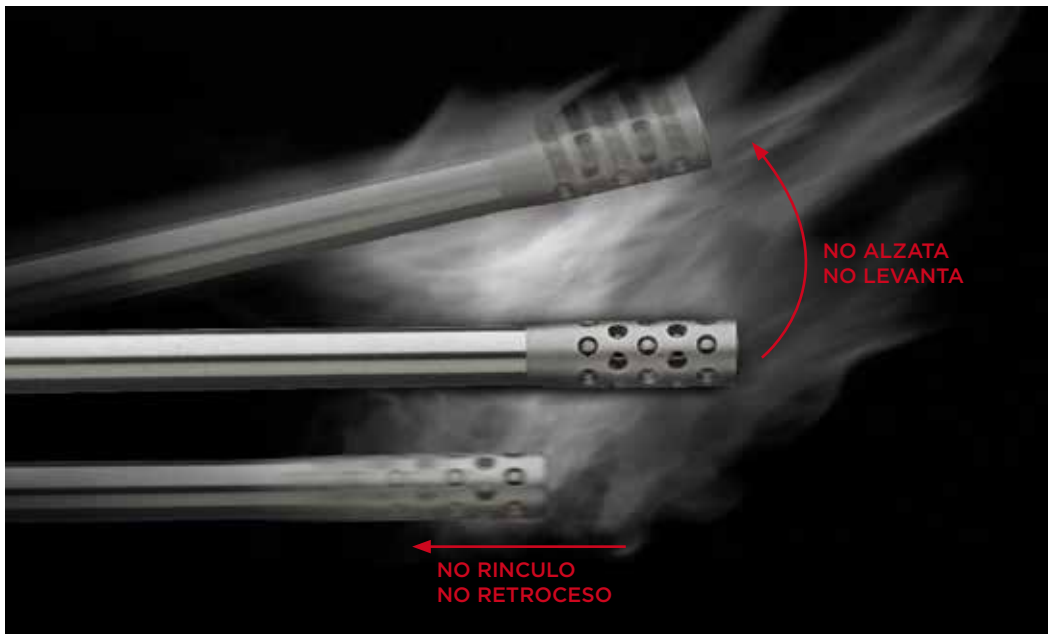

FRENI DI BOCCA Frenos de boca

Code FRB01/A M18x1 € 65,00 + IVA
Code FRB01/B 5/8 - 24 UNF € 65,00 + IVA

FRENO DI BOCCA PER CANNE PESANTI Ø 22
FRENO DE BOCA PARA CAÑONES PESADOS Ø 22

Code FRB02/A M14 € 65,00 + IVA
Code FRB02/B M15 € 65,00 + IVA

FRENO DI BOCCA CON CONICITÀ PER CANNE DA
CACCIA Ø 16/17
FRENO DE BOCA CON CONICIDAD PARA CAÑONES
DE CAZA Ø 16/17

Code FRB03/A M14 € 65,00 + IVA
Code FRB03/B M15 € 65,00 + IVA
Code FRB03/C M16 € 65,00 + IVA

FRENO DI BOCCA CILINDRICO Ø 19
FRENO DE BOCA CILÍNDRICO Ø 19