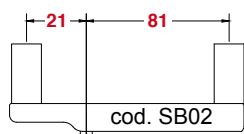

SIMPLE BLACK SBA

Code SB02 | € 290,00 + IVA

Per armi semiautomatiche e bolt action con **leva di chiusura a destra e disposizione standard dell'interasse degli anelli**.

Para armas semiautomáticas y de cerrojo con palanca de bloqueo a la derecha y distancia entre las anillas estándar.