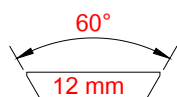

SIMPLE BLACK FOR DDL

Code SB09 | € 275,00 + IVA

Corpo a sgancio rapido per visori **DEDAL**.
Montura abatible para visores nocturnos o térmicos DEDAL.