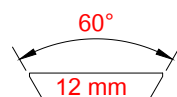

SIMPLE BLACK FOR ATN 4K

Code SB14/A | € 315,00 + IVA con picatinny per intensificatore.
Code SB14/B | € 290,00 + IVA Con picatinny para intensificador de infrarojo.
senza picatinny per intensificatore.
Sin picatinny para intensificador de infrarojo.

Corpo a sgancio rapido per visori **ATN X-SIGHT 4K**.
Montura abatible para visores nocturnos o térmicos ATN X-SIGHT 4K.