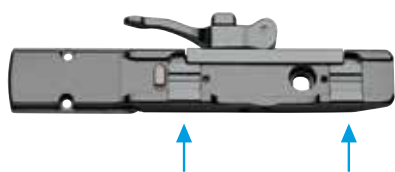

ATTACCHI A SGANCIO RAPIDO PER PUNTI ROSSI

Monturas abatibles para puntos rojos