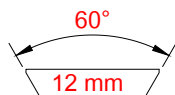

SIMPLE BLACK LDS

Code SBZ01 | € 290,00 + IVA

Corpo a sgancio rapido per speciale guida **ZEISS - LEICA - DOCTER - SCHMIDT & BENDER**.
Montura abatible para el riel especial ZEISS - LEICA - DOCTER - SCHMIDT & BENDER.