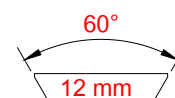

SIMPLE BLACK SBA SX

Code SB02 SX | € 290,00 + IVA

Per armi semiautomatiche e bolt action con **leva di chiusura a sinistra e disposizione standard dell'interasse degli anelli**.

Para armas semiautomáticas y de cerrojo con palanca de bloqueo a la izquierda y distancia entre las anillas estándar.

SIMPLE BLACK EXTREME

Code SB02 SX-20MOA | € 290,00 + IVA

Con inclinazione a 20 MOA.

Con 20 MOA de inclinación.